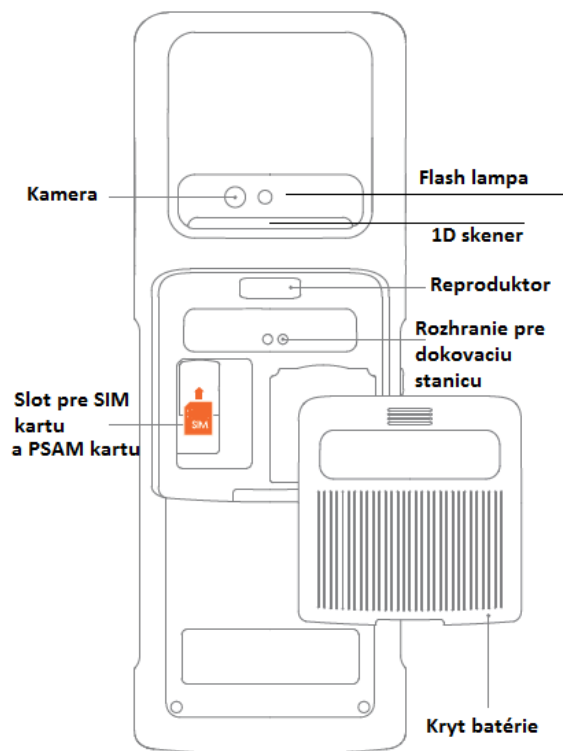

5. Type-C rozhraní USB

Slouží pro nabíjení zařízení, nebo pro připojení k PC.

6. Kamera

Slouží ke skenování plateb, 1D / 2D čárových kódů.

7. Slot na SIM kartu

Poznámka: Aby se předešlo možným chybám, zkontrolujte že je zařízení vypnuto když vkládáte nebo vyjímáte SIM kartu.

8. Slot pro PSAM kartu

Slot sloužící pro použití karet typu psy.

9. Flash svítidlo (volitelné)

Flash lampa na osvětlení v případě použití fotaparát.

10. 1D skener čárových kódů

Skener čárových kódů sloužící ke čtení čárových kódů (skener podporuje čtení pouze 1D čárových kódů).