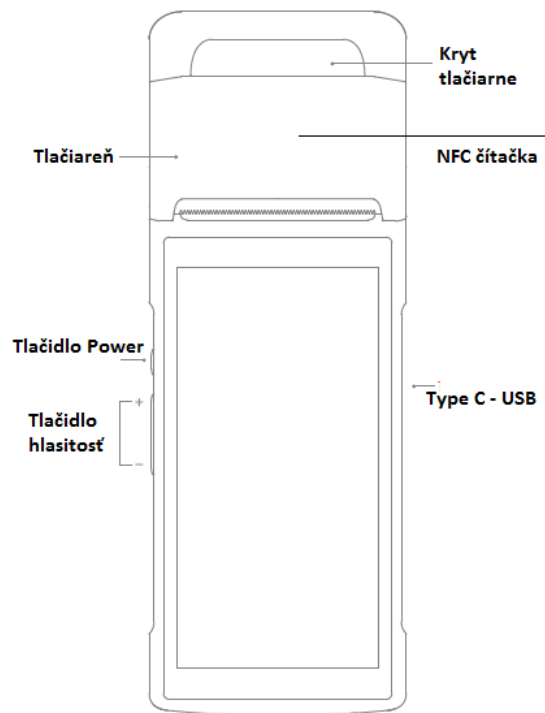

5. Type-C rozhraní USB

Slouží pro nabíjení zařízení, nebo pro připojení k PC.

6. Kamera

Slouží ke skenování plateb, 1D / 2D čárových kódů.

7. Slot na SIM kartu

Poznámka: Aby se předešlo možným chybám, zkontrolujte že je zařízení vypnuto když vkládáte nebo vyjímáte SIM kartu.

8. Slot pro PSAM kartu

Slot sloužící pro použití karet typu psy.

9. Flash svítidlo (volitelné)

Flash lampa na osvětlení v případě použití fotaparát.

10. 1D skener čárových kódů

Skener čárových kódů sloužící ke čtení čárových kódů (skener podporuje čtení pouze 1D čárových kódů).