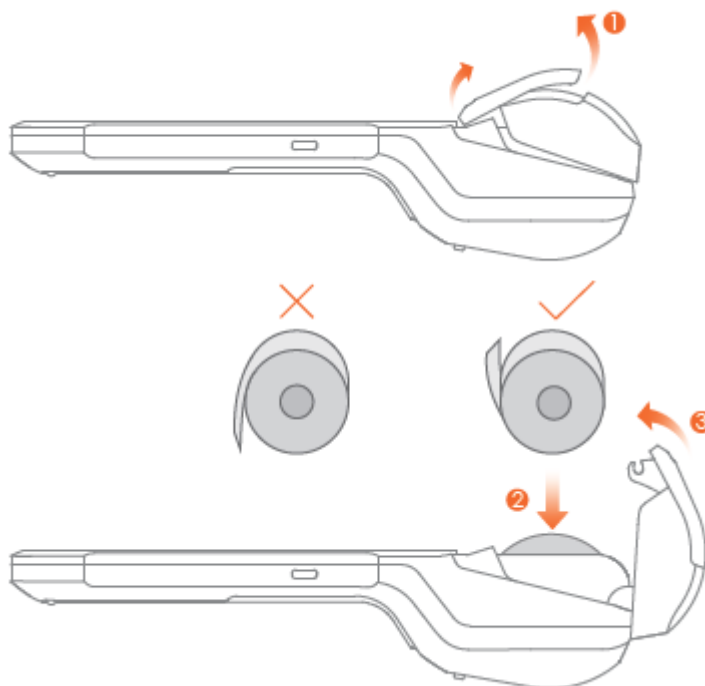

Instrukce pro tisk

Zařízení podporuje tisk na 58mm termo pásku: 57 + -0,5mm * 50mm.

1. Prosím otevřete kryt tiskárny pomocí rukojeti. Prosím neotevírejte kryt na sílu, abyste předešli poškození válečku na tiskové hlavě.
2. Vložte papírovou pásku správným směrem podle obrázku a kousek z papírové pásky vytáhněte z krytu.
3. Zavřete kryt papíru.

Poznámka: Pokud Vám při tisku vyjde prázdná bílá páska, zkontrolujte, zda jste pásku vložili do krytu správným směrem.

Poznámky

Bezpečnostní varování

Do adaptéru připojte USB-C kabel a adaptér připojte do zásuvky; Aby nedošlo ke zranění, nepokoušejte se rozebírat adaptér; Toto je produkt třídy A. Tento produkt může způsobovat rádiové rušení v životním prostředí. V takovém případě se od uživatele může vyžadovat, aby přijal vhodná opatření proti rušení.

Výměna baterie:

1. Při výměně baterie za nesprávnou baterii může vzniknout nebezpečí výbuchu!
2. Vyměněné baterii zlikvidujte pracovníkům údržby a prosím, nevyhazujte ji do ohně!